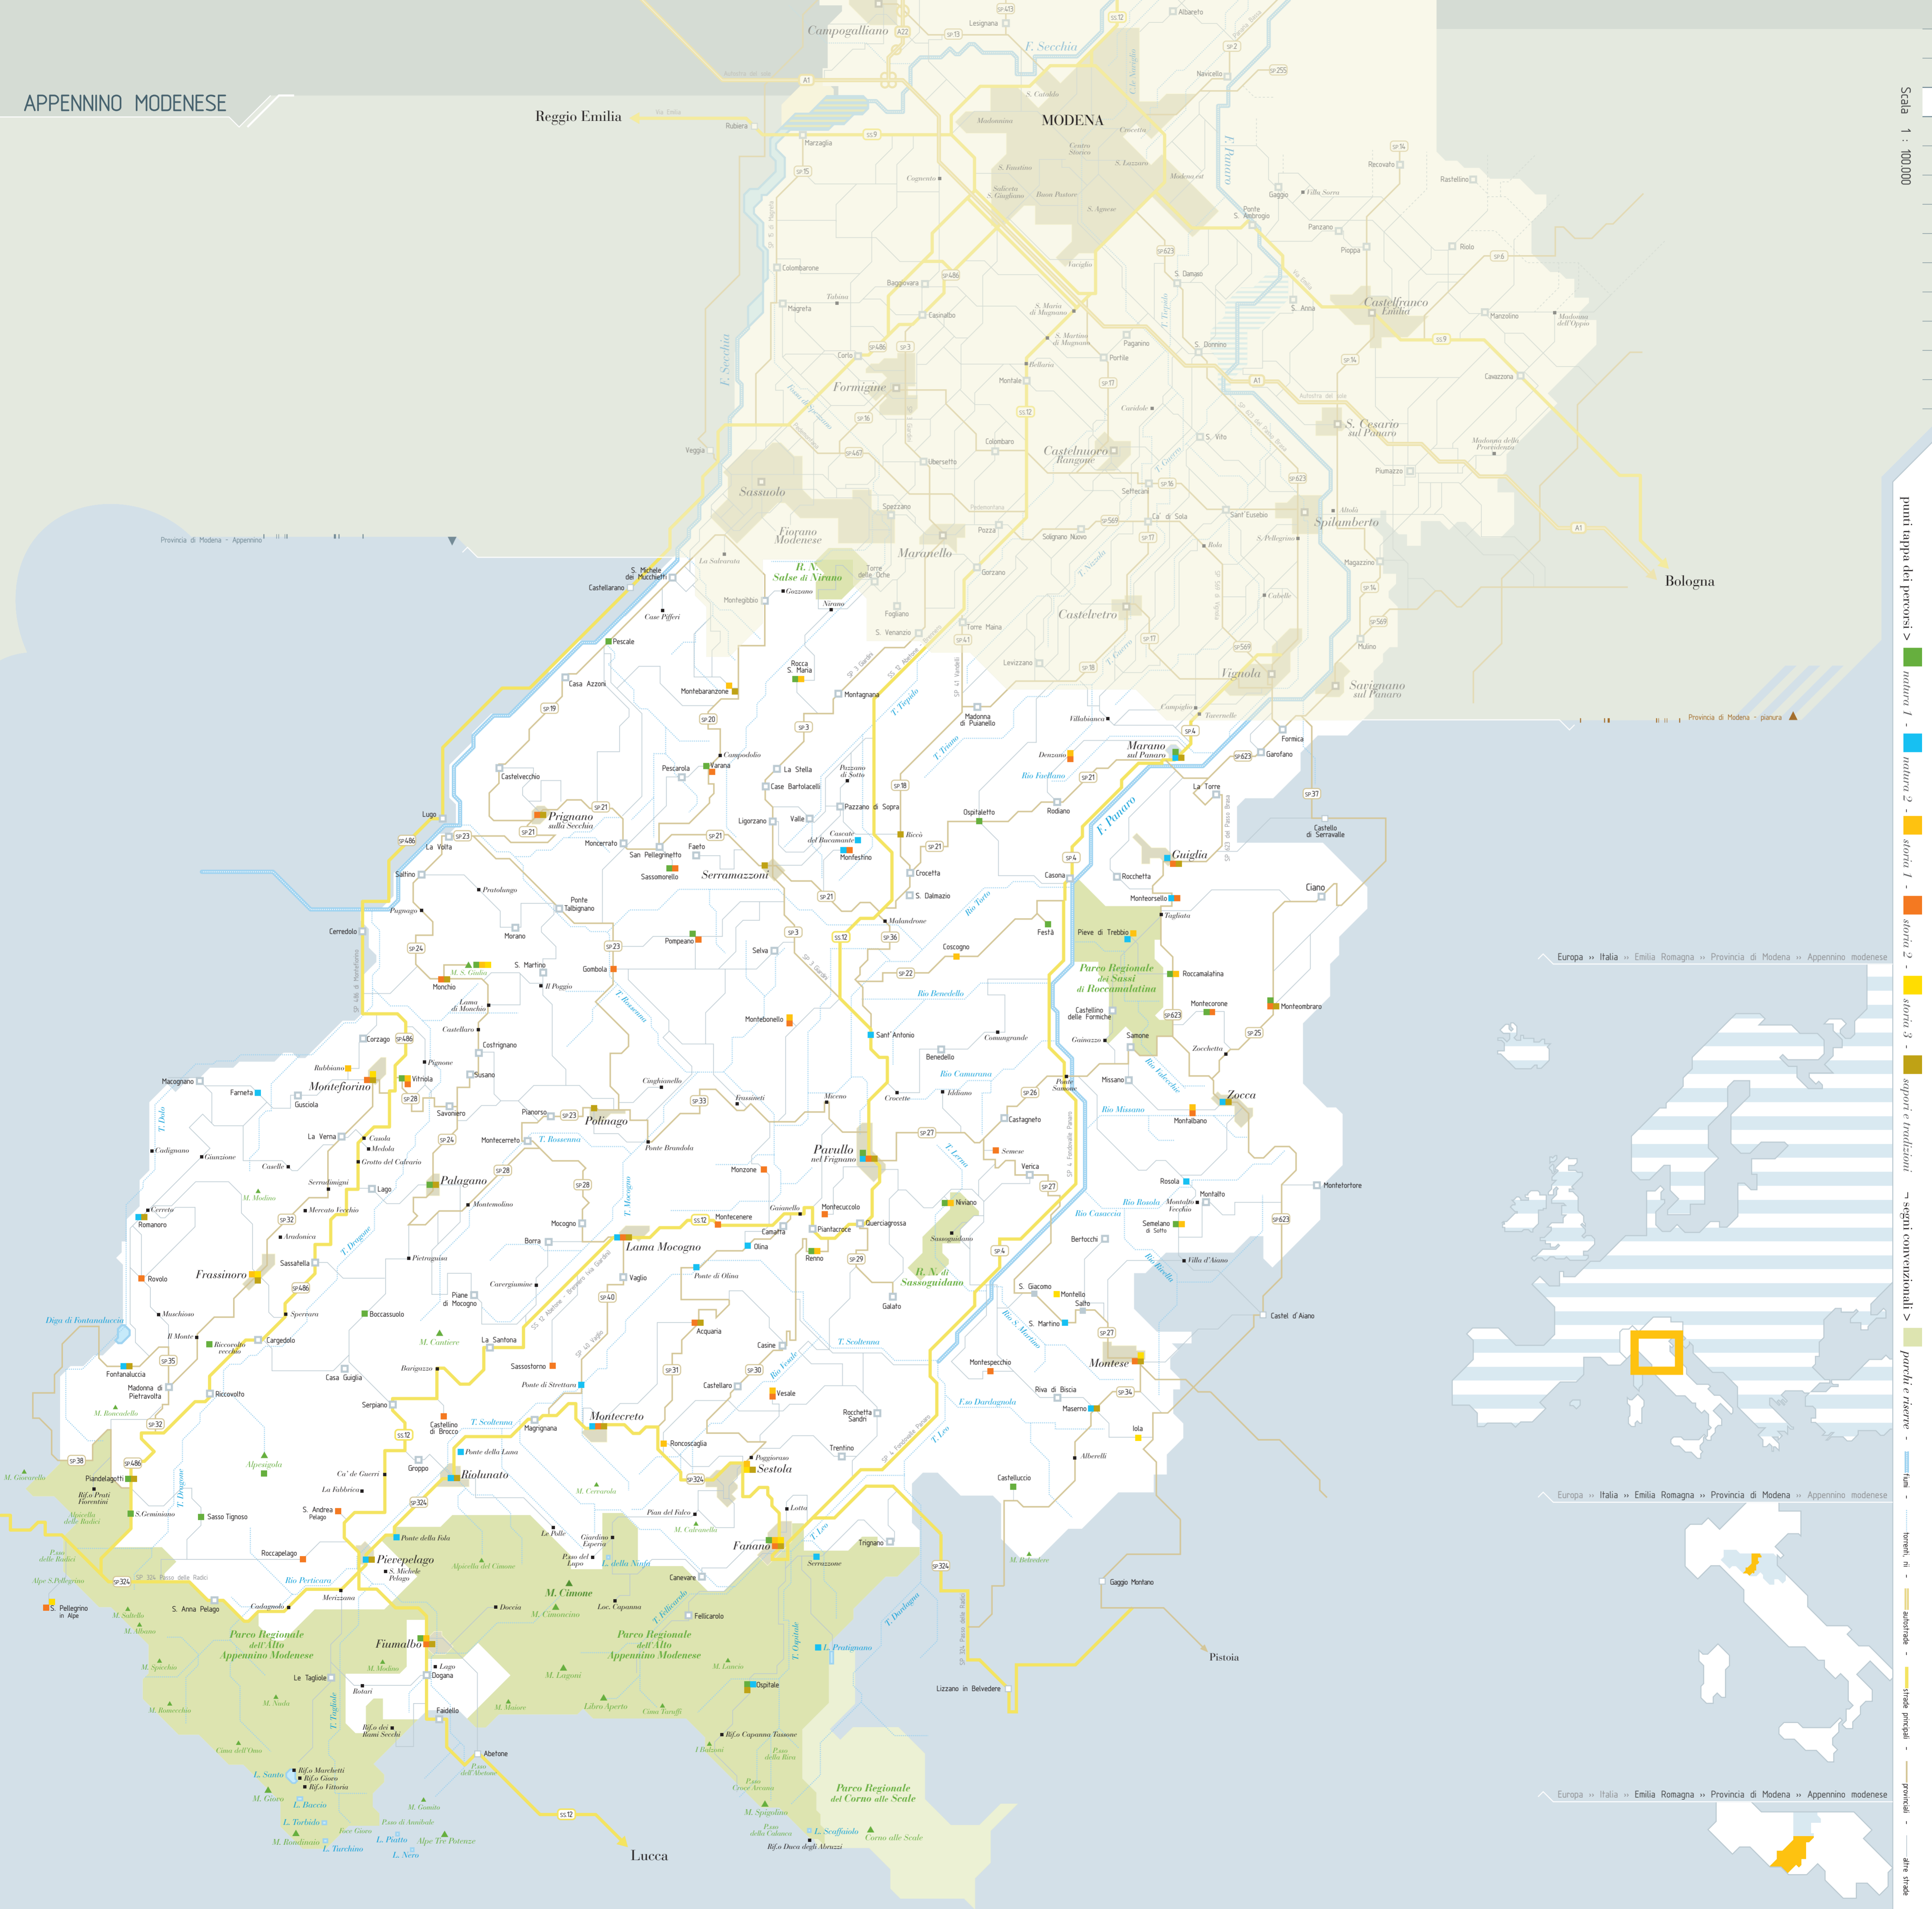

Reggio Emilia

MODENA

Bologna

Lucca

- ▶ punti tappa dei percorsi >
- natura 1 -
- natura 2 -
- storia 1 -
- storia 2 -
- storia 3 -
- sport e tradizioni >
- segni convenzionali >
- parchi e riserve -
- fiumi -
- torrenti, ri -
- autostrade -
- strade principali -
- provinciali -
- altre strade -

Europa » Italia » Emilia Romagna » Provincia di Modena » Appennino modenese

Europa » Italia » Emilia Romagna » Provincia di Modena » Appennino modenese

Europa » Italia » Emilia Romagna » Provincia di Modena » Appennino modenese