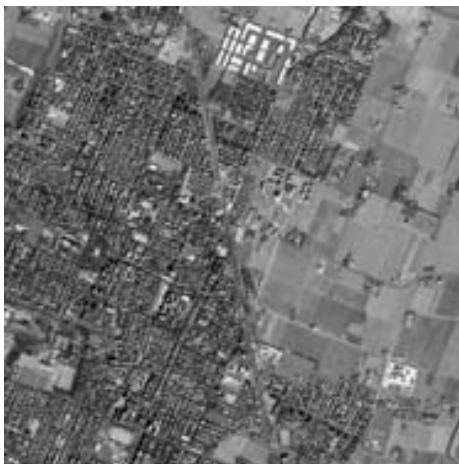

Attraverso questi scatti, infatti, la Regione Emilia-Romagna aggiornerà la cartografia tecnica regionale che rappresenta il punto di riferimento per tutta la cartografia degli enti locali.

Alla presentazione hanno partecipato **Maurizio Maletti, assessore alla Programmazione della Provincia di Modena** che ha sottolineato come queste im-

magini "oltre a fornire un supporto per la definizione della cartografia questo tipo di immagini viene utilizzato in diversi altri campi tra cui la protezione civile, per individuare aree colpite da incendi, frane o alluvioni, ma anche il turismo e la tutela delle aree naturali".

Oltre alle immagini dall'alto di città e paesi ripresi con un'estrema nitidezza di immagine, è possibile ricostruire da una angolazione suggestiva i percorsi dei fiumi, la conformazione dell'Appennino, le zone verdi e quelle maggiormente antropizzate, fino alle grandi infrastrutture come il tracciato dell'Alta velocità.

Nelle prossime settimane le foto saranno disponibili nel sito **www.sistemonet.it**, il portale geografico del territorio modenese della Provincia di Modena.

La ricognizione dal satellite, inoltre, sarà completata nei prossimi mesi con nuove immagini in particolare di alcune zone soprattutto di montagna che non sono ancora state riprese a causa del maltempo. ❖