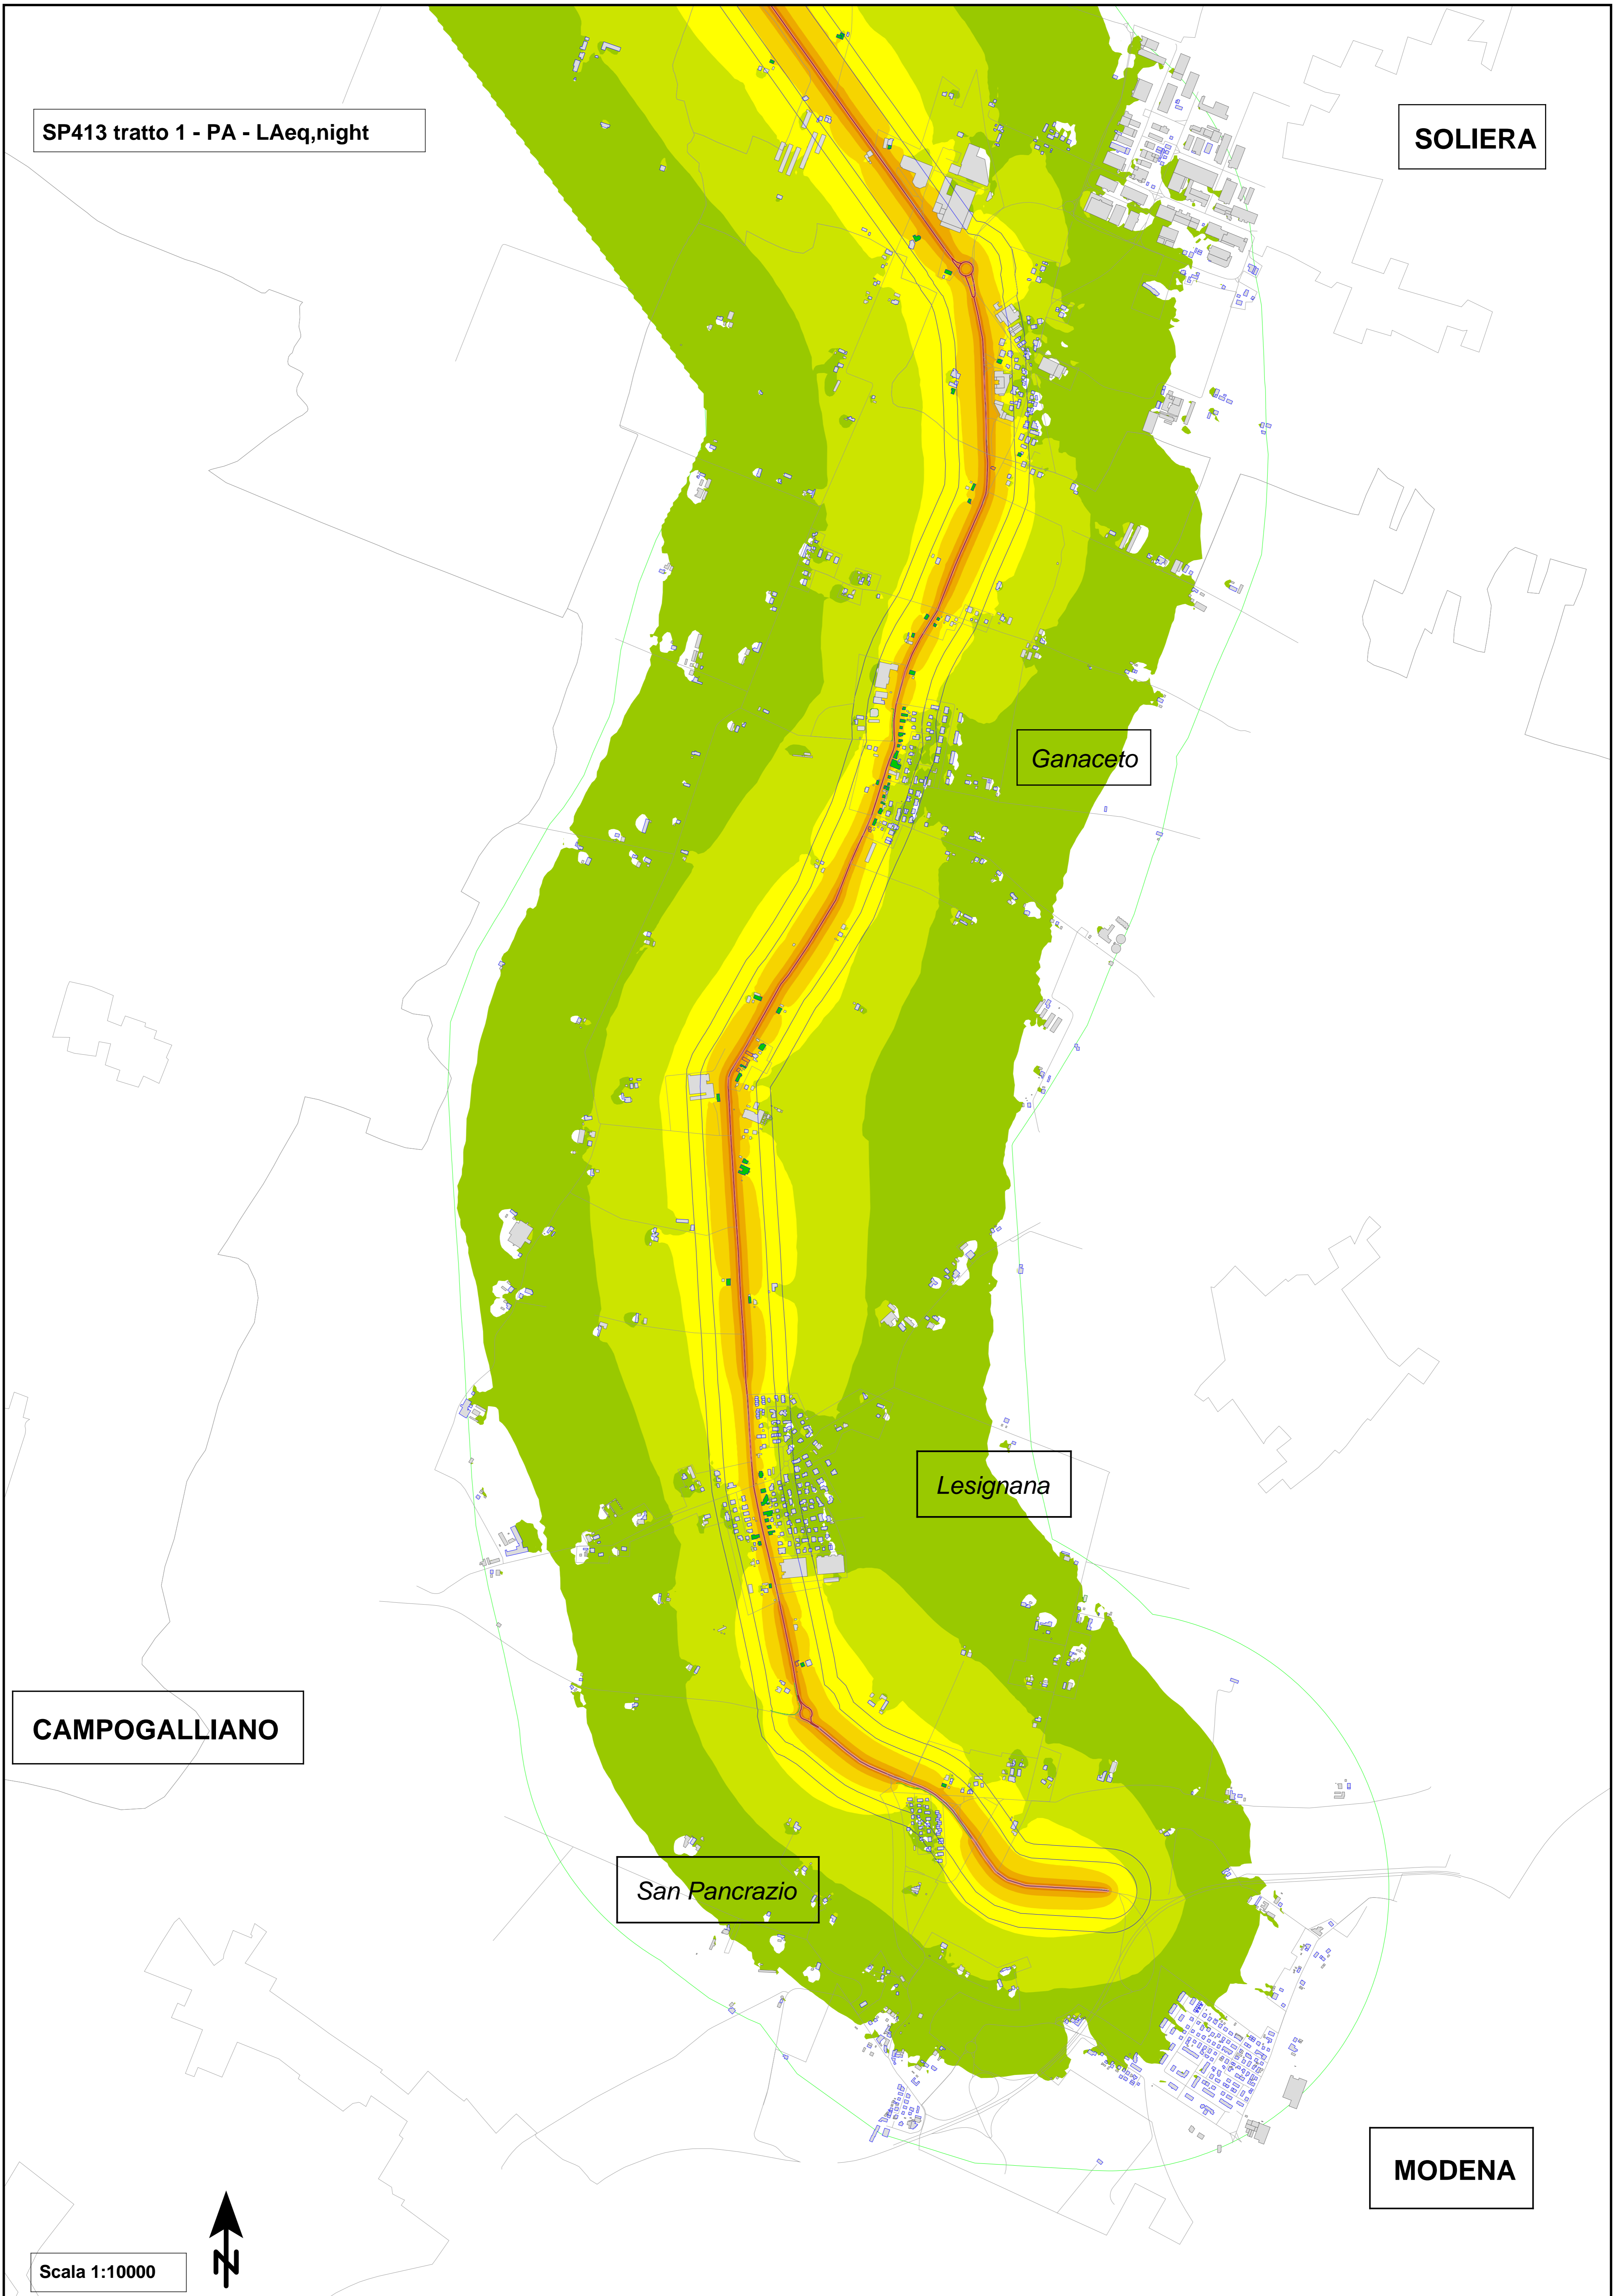

SP413 tratto 1 - PA - LAeq,night

SOLIERA

Ganaceto

Lesignana

CAMPOGALLIANO

San Pancrazio

MODENA

Scala 1:10000