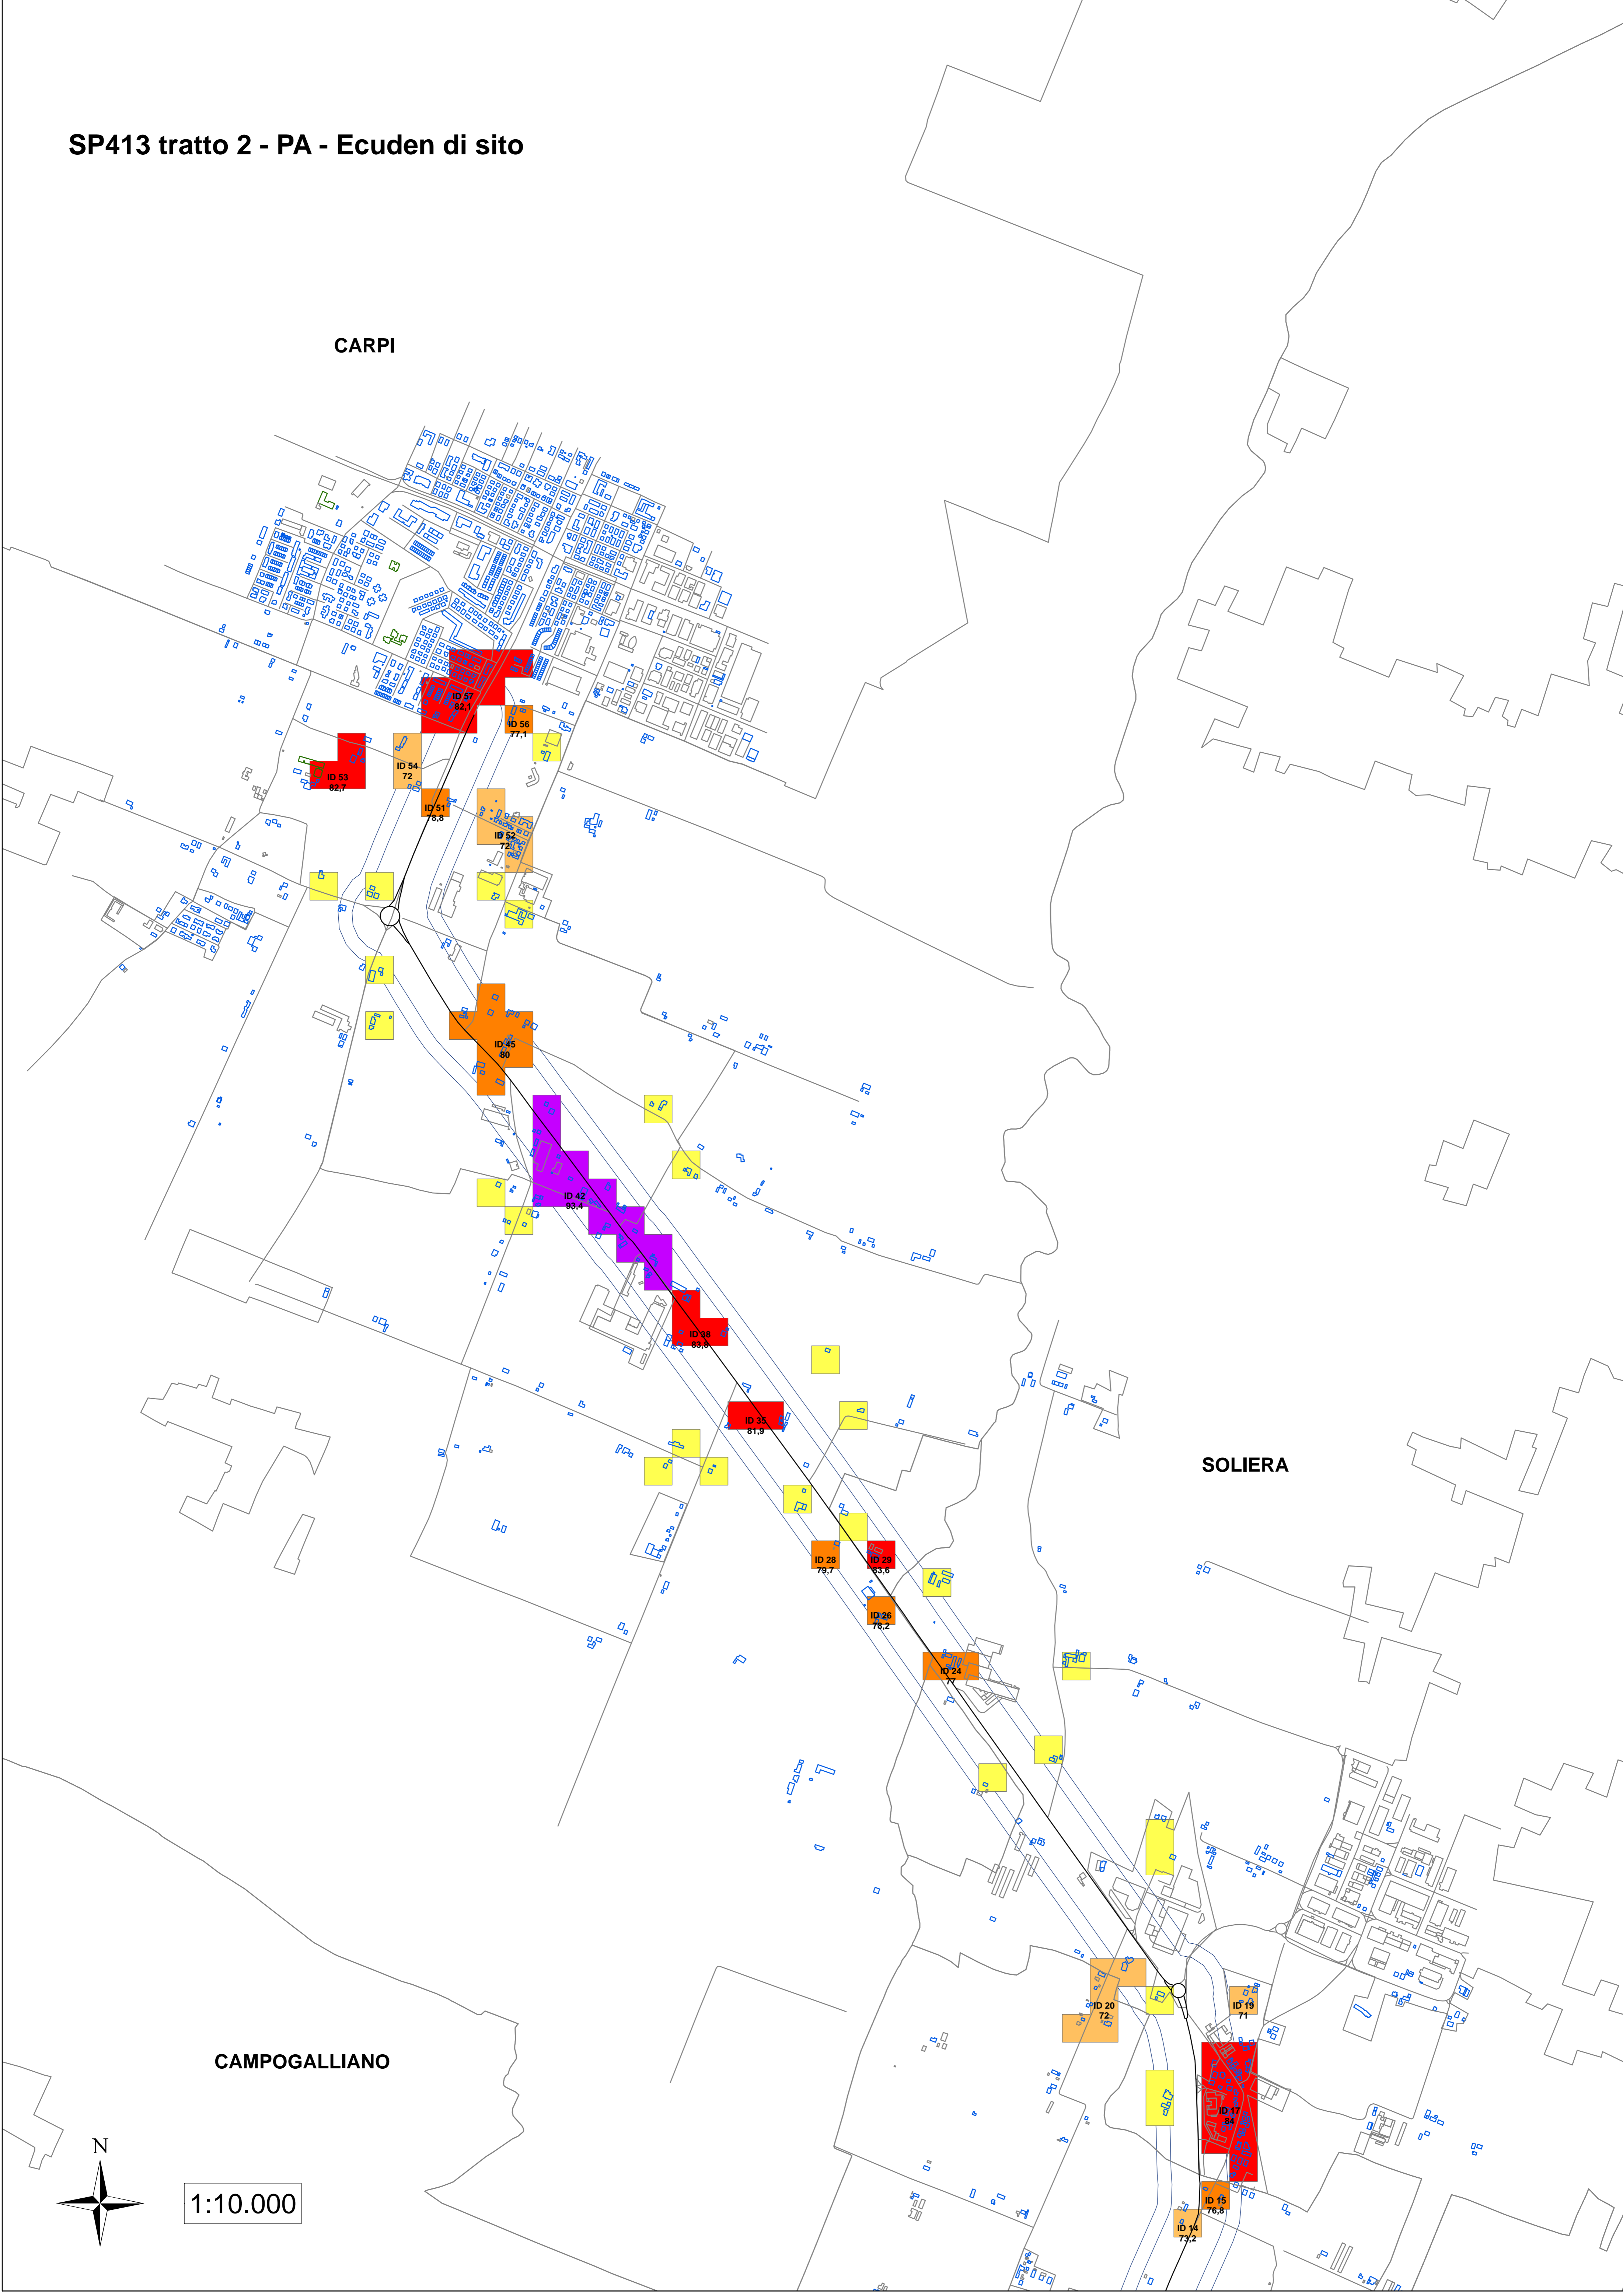

Oggetto:

PIANO D'AZIONE RELATIVO AGLI ASSI STRADALI PRINCIPALI
DI COMPETENZA PROVINCIALE (art. 4 D. Lgs. 194/05)

PIANO D'AZIONE

Nome infrastruttura: SP413 Romana

Codice identificativo: IT_a_rd0053003

Coordinate - Start: X=10,8727 Y=44,7659; End: X=10,9085 Y=44,6721.

Mappe isolivello - dB(A)

Infrastrutture/edifici:

ECU_{den} di Edificio

ECU_{den} di Area

ECU_{den} di Sito

SP413 tratto 1 - PA - Lden

SOLIERA

Ganaceto

SOLIERA

Ganaceto

Lesignana

San Pancrazio

MODENA

CAMPOGALLIANO

1:10.000

SP413 tratto 2 - PA - Ecuden di sito

CARPI

SOLIERA

CAMPOGALLIANO

1:10.000

SP413 tratto 1 - PA - LAeq,day

SOLIERA

Ganaceto

Lesignana