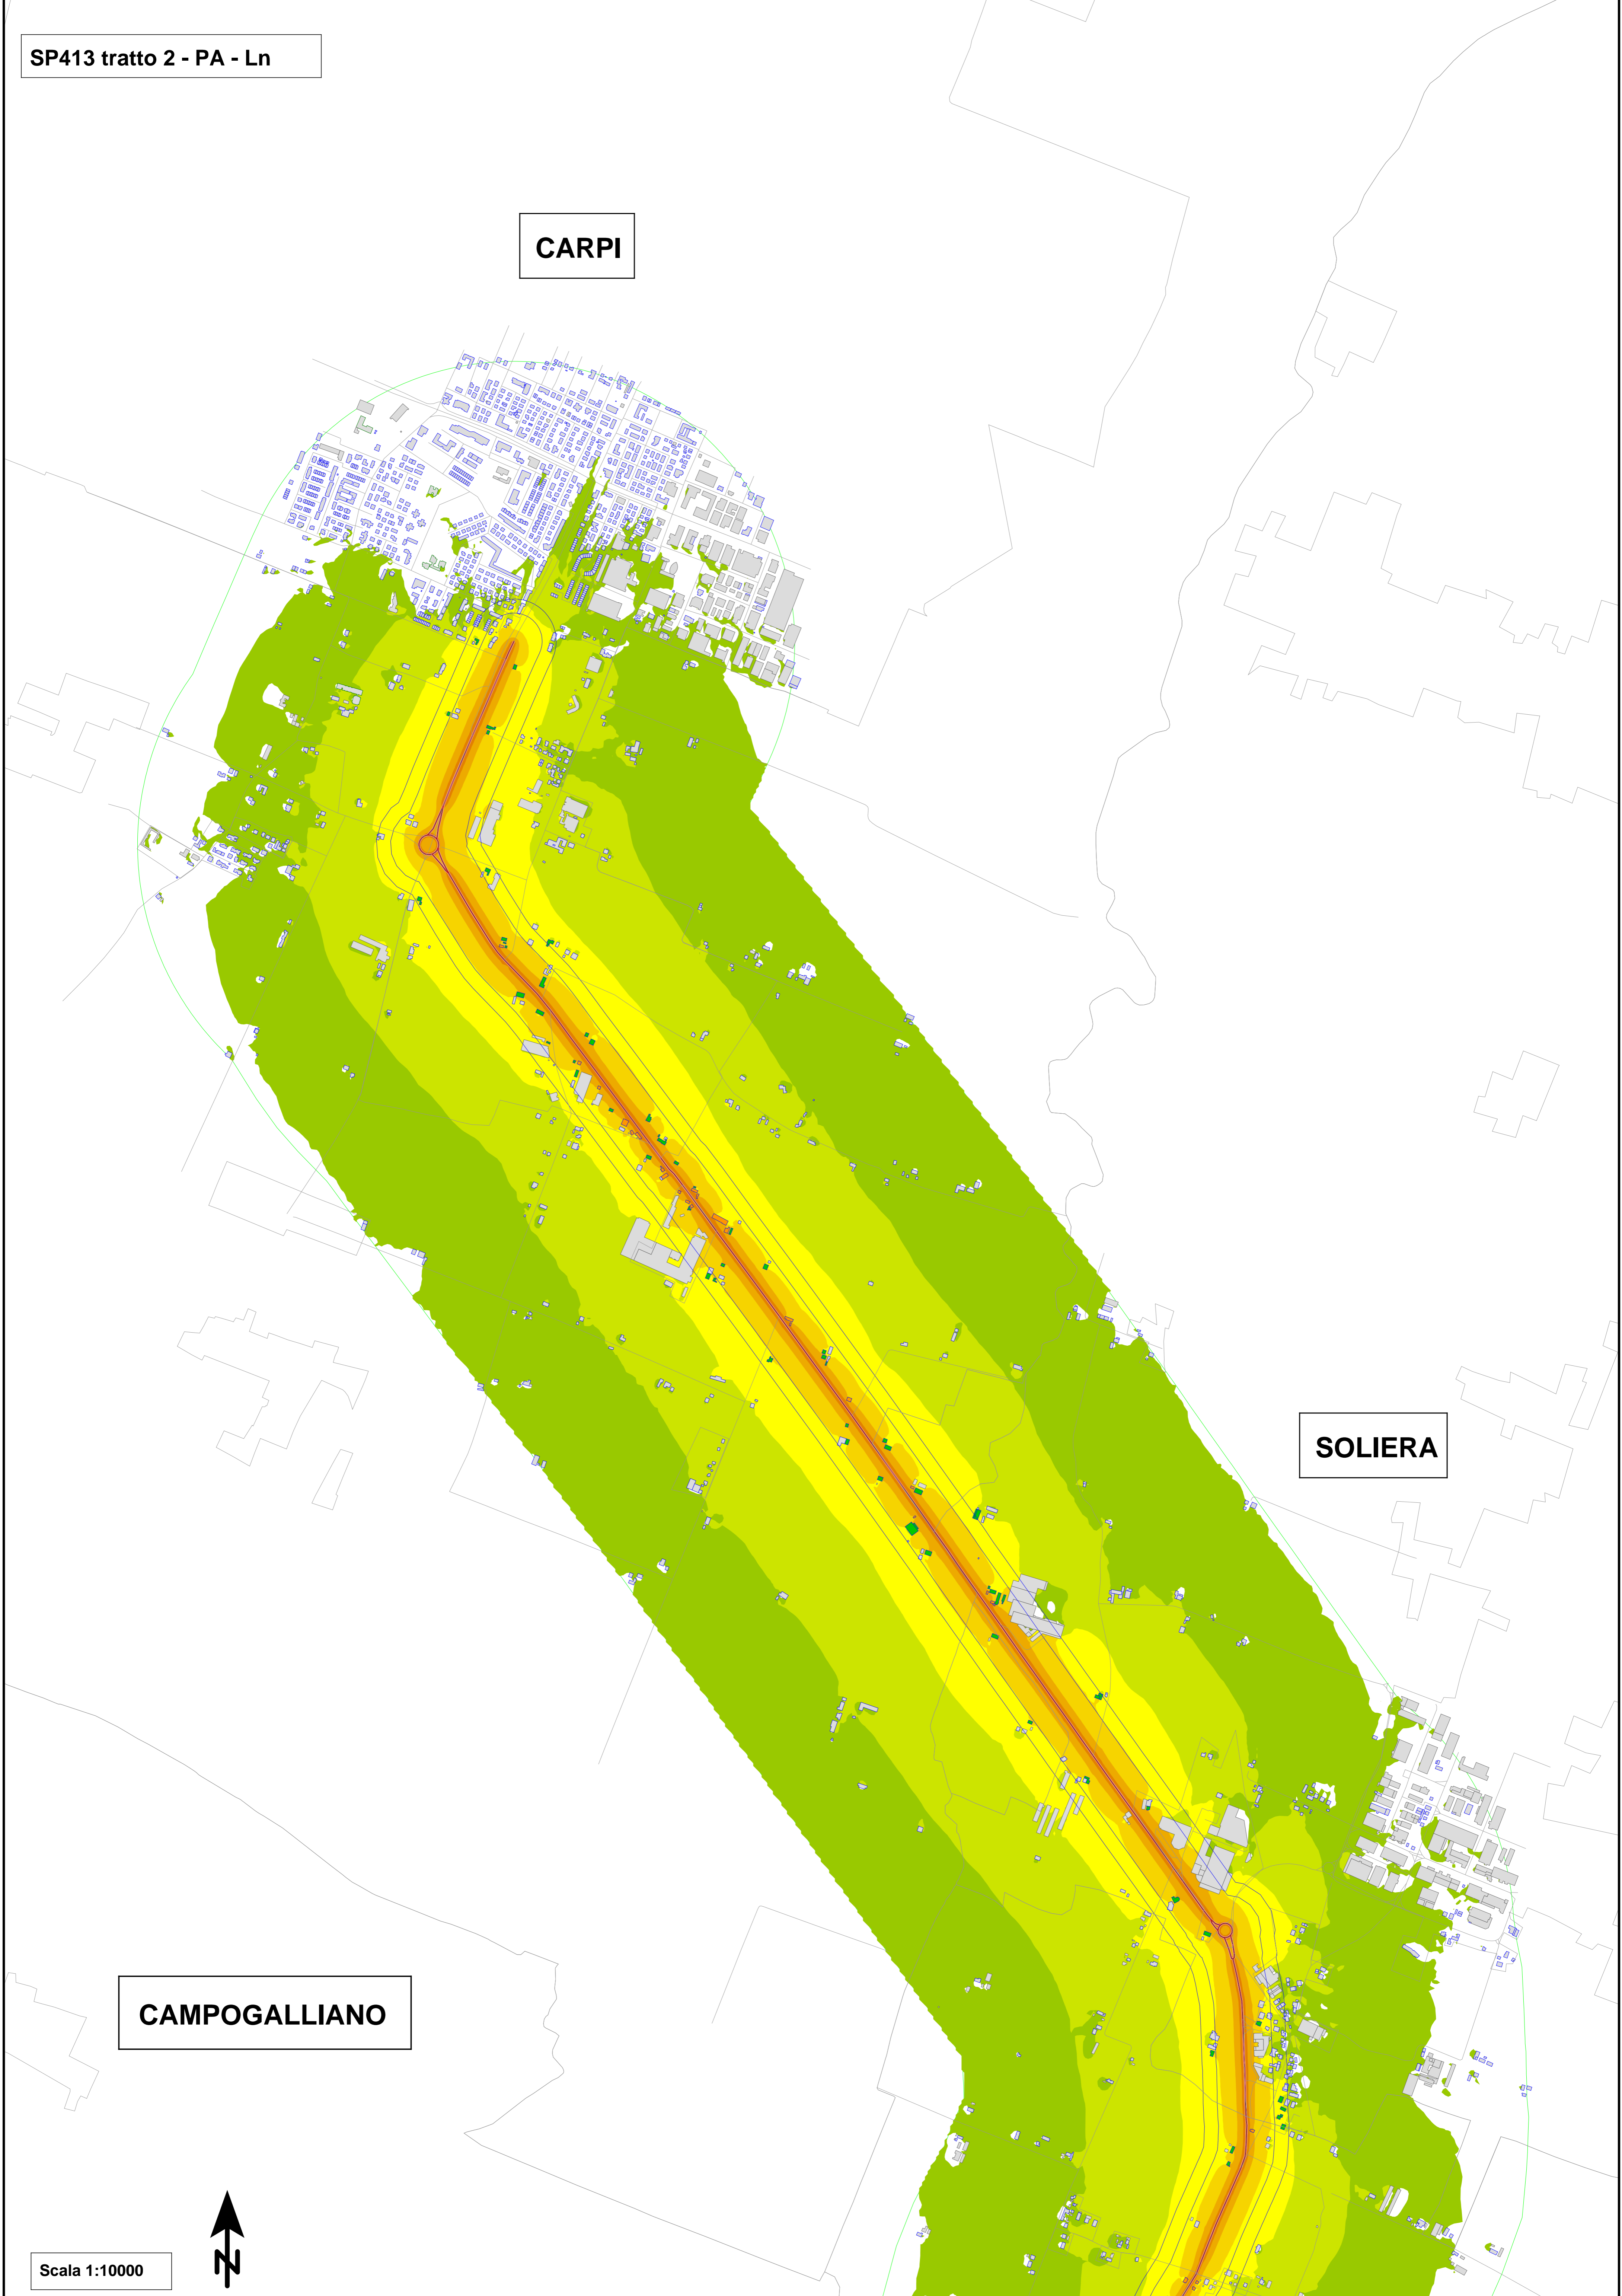

SP413 tratto 2 - PA - Ln

CARPI

SOLIERA

CAMPOGALLIANO

Scala 1:10000