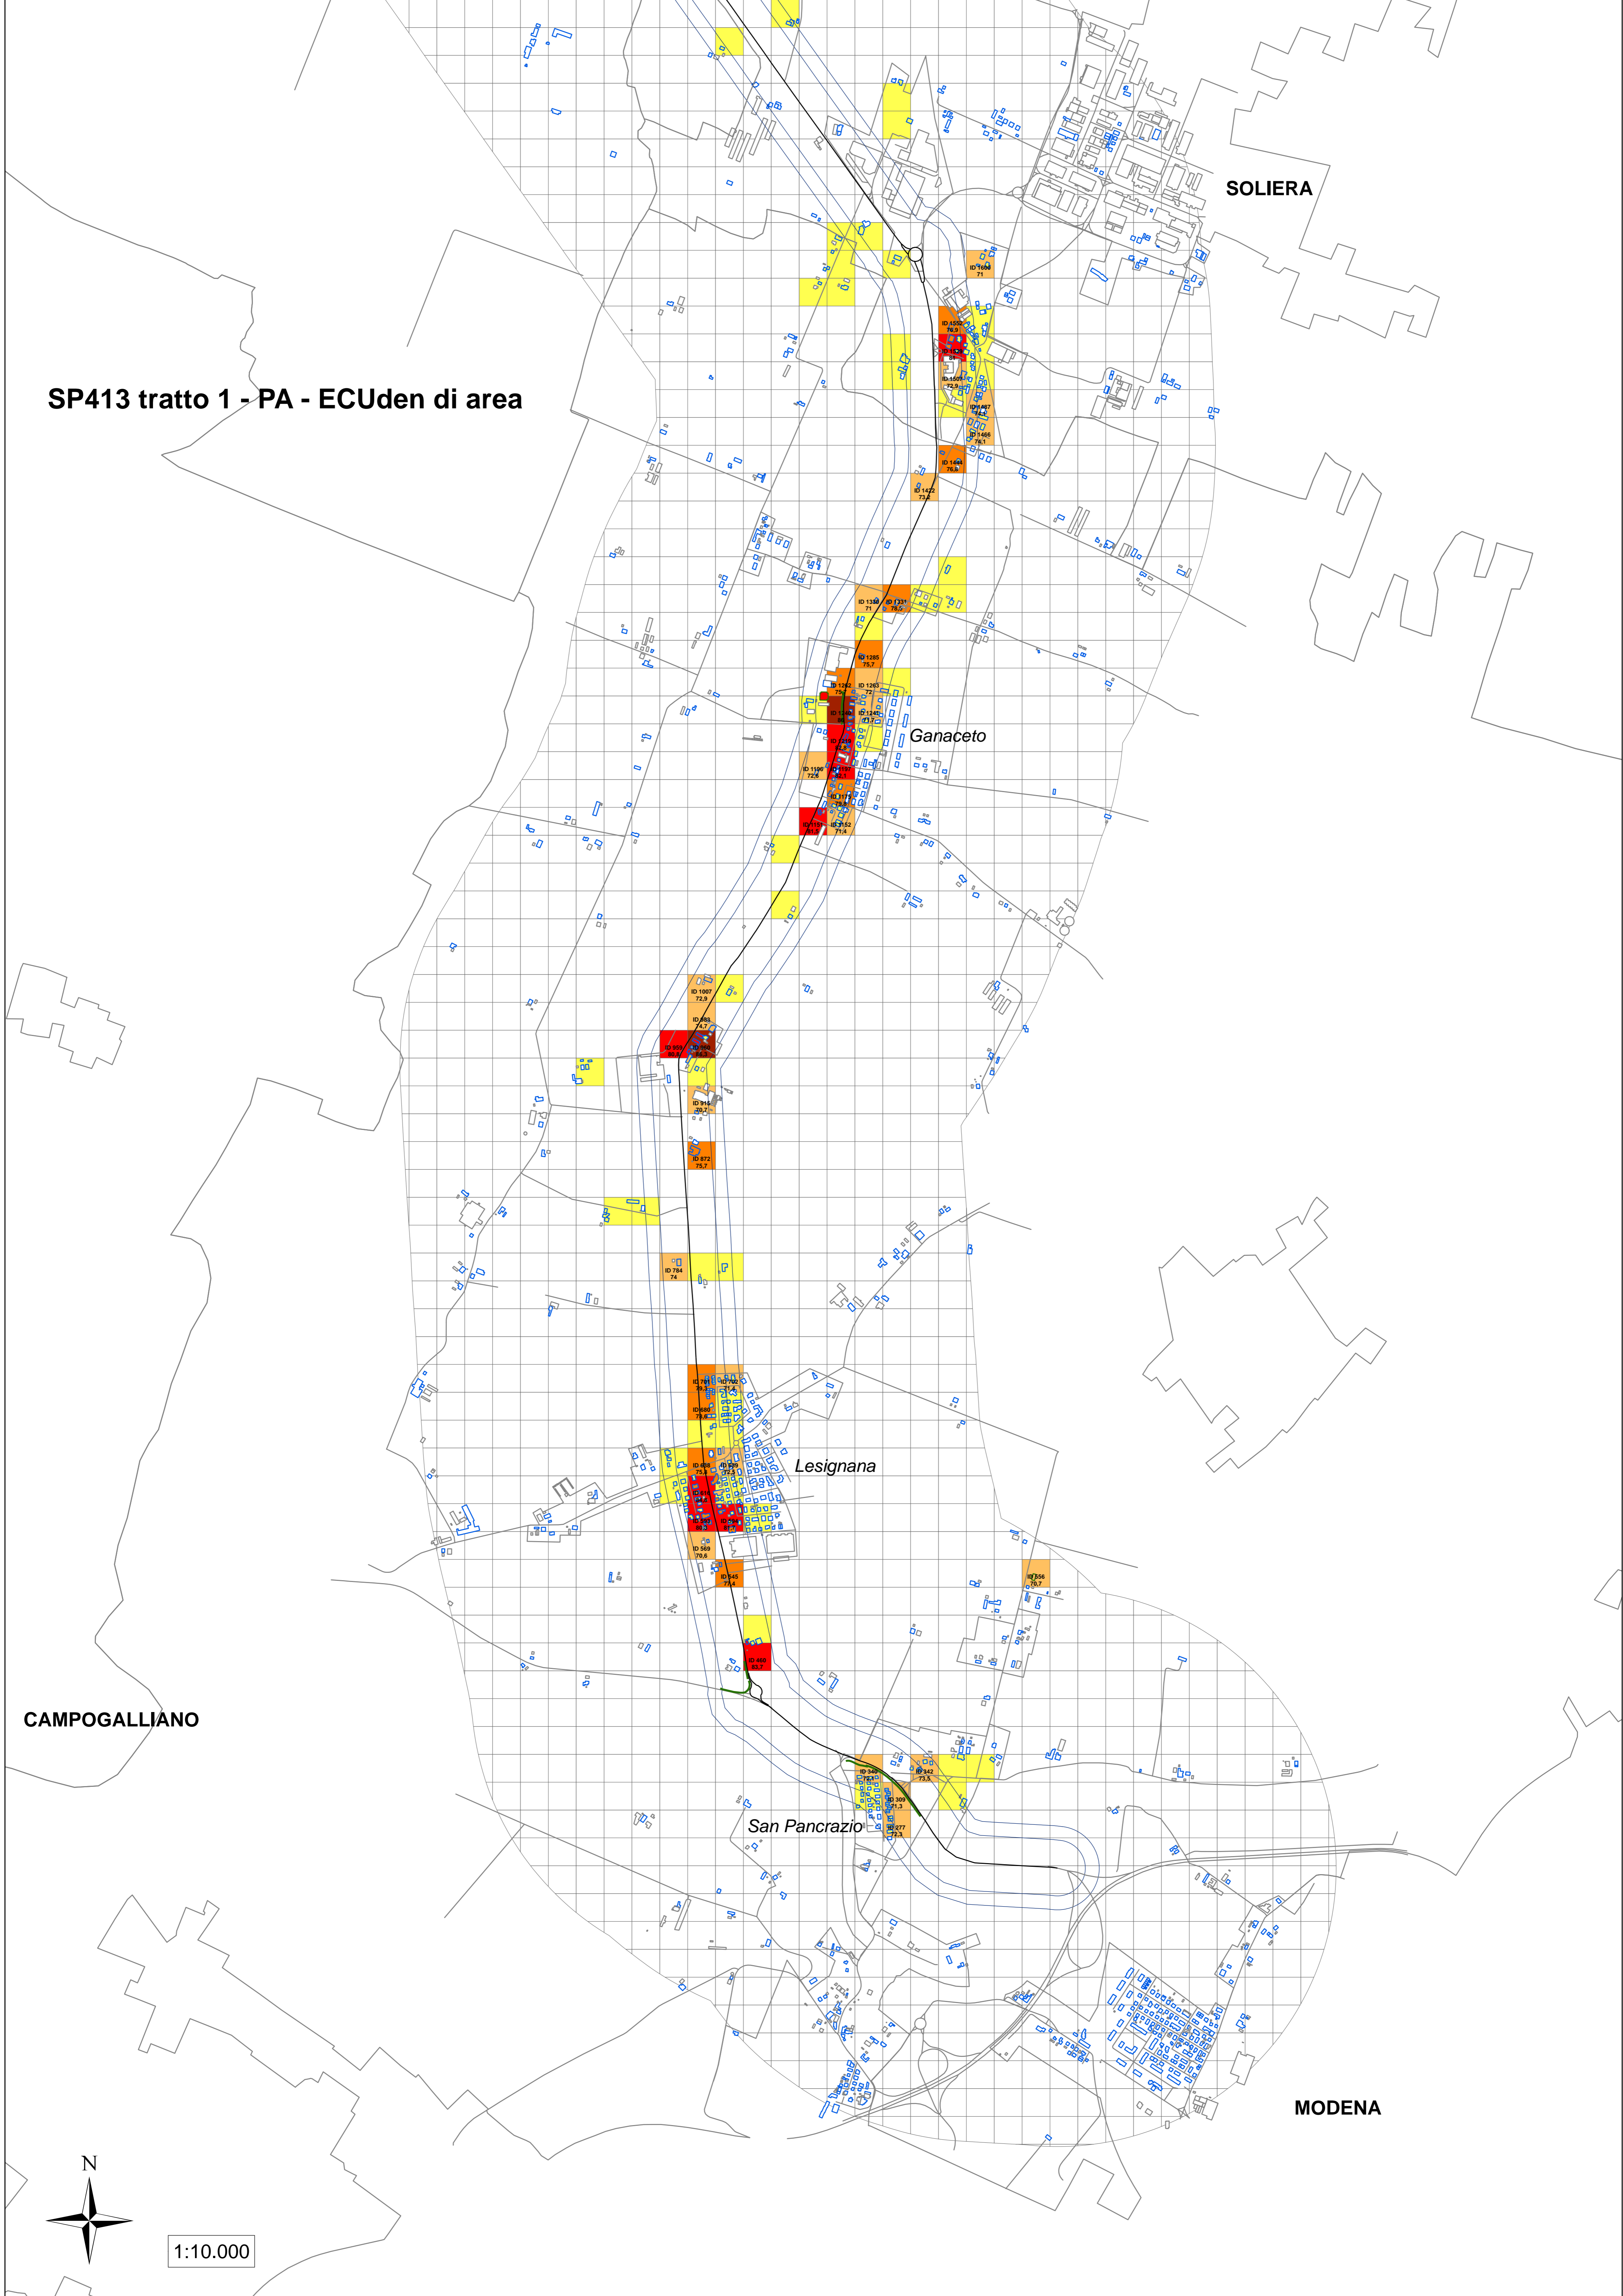

Oggetto:

PIANO D'AZIONE RELATIVO AGLI ASSI STRADALI PRINCIPALI
DI COMPETENZA PROVINCIALE (art. 4 D. Lgs. 194/05)

PIANO D'AZIONE

Nome infrastruttura: SP413 Romana

Codice identificativo: IT_a_rd0053003

Coordinate - Start: X=10,8727 Y=44,7659; End: X=10,9085 Y=44,6721.

SOLIERA

Ganaceto

Lesignana

San Pancrazio

MODENA

CAMPOGALLIANO

1:10.000

SP413 tratto 1 - PA - Ecuden di sito

SOLIERA

Ganaceto

Lesignana

San Pancrazio

MODENA

CAMPOGALLIANO

1:10.000

SP413 tratto 2 - PA - Ecuden di sito

CARPI

SOLIERA

CAMPOGALLIANO

1:10.000

SP413 tratto 1 - PA - LAeq,day

SOLIERA

Ganaceto

Lesignana