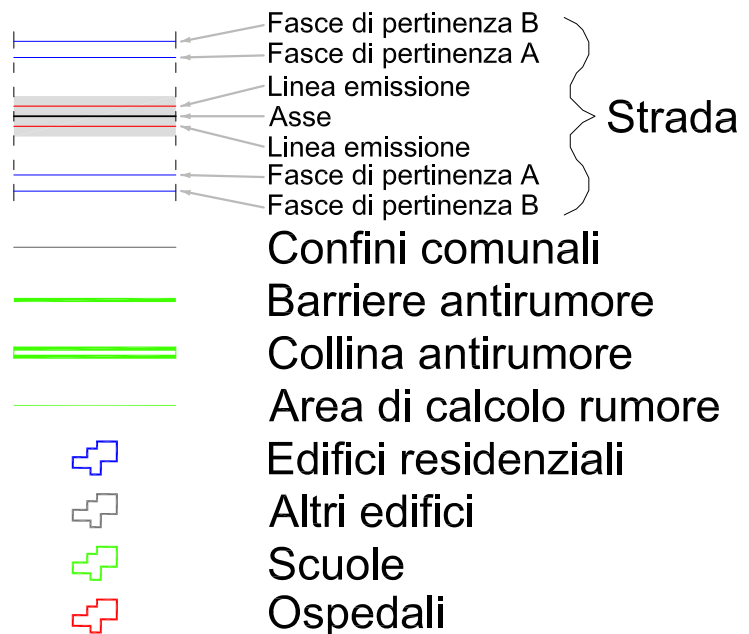

Oggetto:

PIANO D'AZIONE RELATIVO AGLI ASSI STRADALI PRINCIPALI
DI COMPETENZA PROVINCIALE (art. 4 D. Lgs. 194/05)

PIANO D'AZIONE

Nome infrastruttura: SP413 Romana

Codice identificativo: IT_a_rd0053003

Coordinate - Start: X=10,8727 Y=44,7659; End: X=10,9085 Y=44,6721.

Progetto: AN403	Revisione: 1.0	Data: Giugno 2013	Arco Stradale: SP413
Scala: 1:10.000	Codice ditta: 2AD11pro	Disegnatore: MR	Versione: 1.0
Note:			

LEGENDE

Conflitto in facciata edifici - dB(A)

Sigle

MA	= Mappatura acustica
PA	= Piano d'azione
L_{den}	= Livello giorno-sera-notte, 24 ore
L_n	= Livello notte, 22:00 - 06:00
L_{Aeq,day}	= Livello equivalente giorno, 06:00 - 22:00
L_{Aeq,night}	= Livello equivalente notte, 22:00 - 06:00
ECU_{den}	= Indice criticità acustico

Mappe isolivello - dB(A)

Infrastrutture/edifici:

ECU_{den} di Edificio

ECU_{den} di Area

ECU_{den} di Sito

SP413 tratto 1 - PA - Lden

SOLIERA

Ganaceto