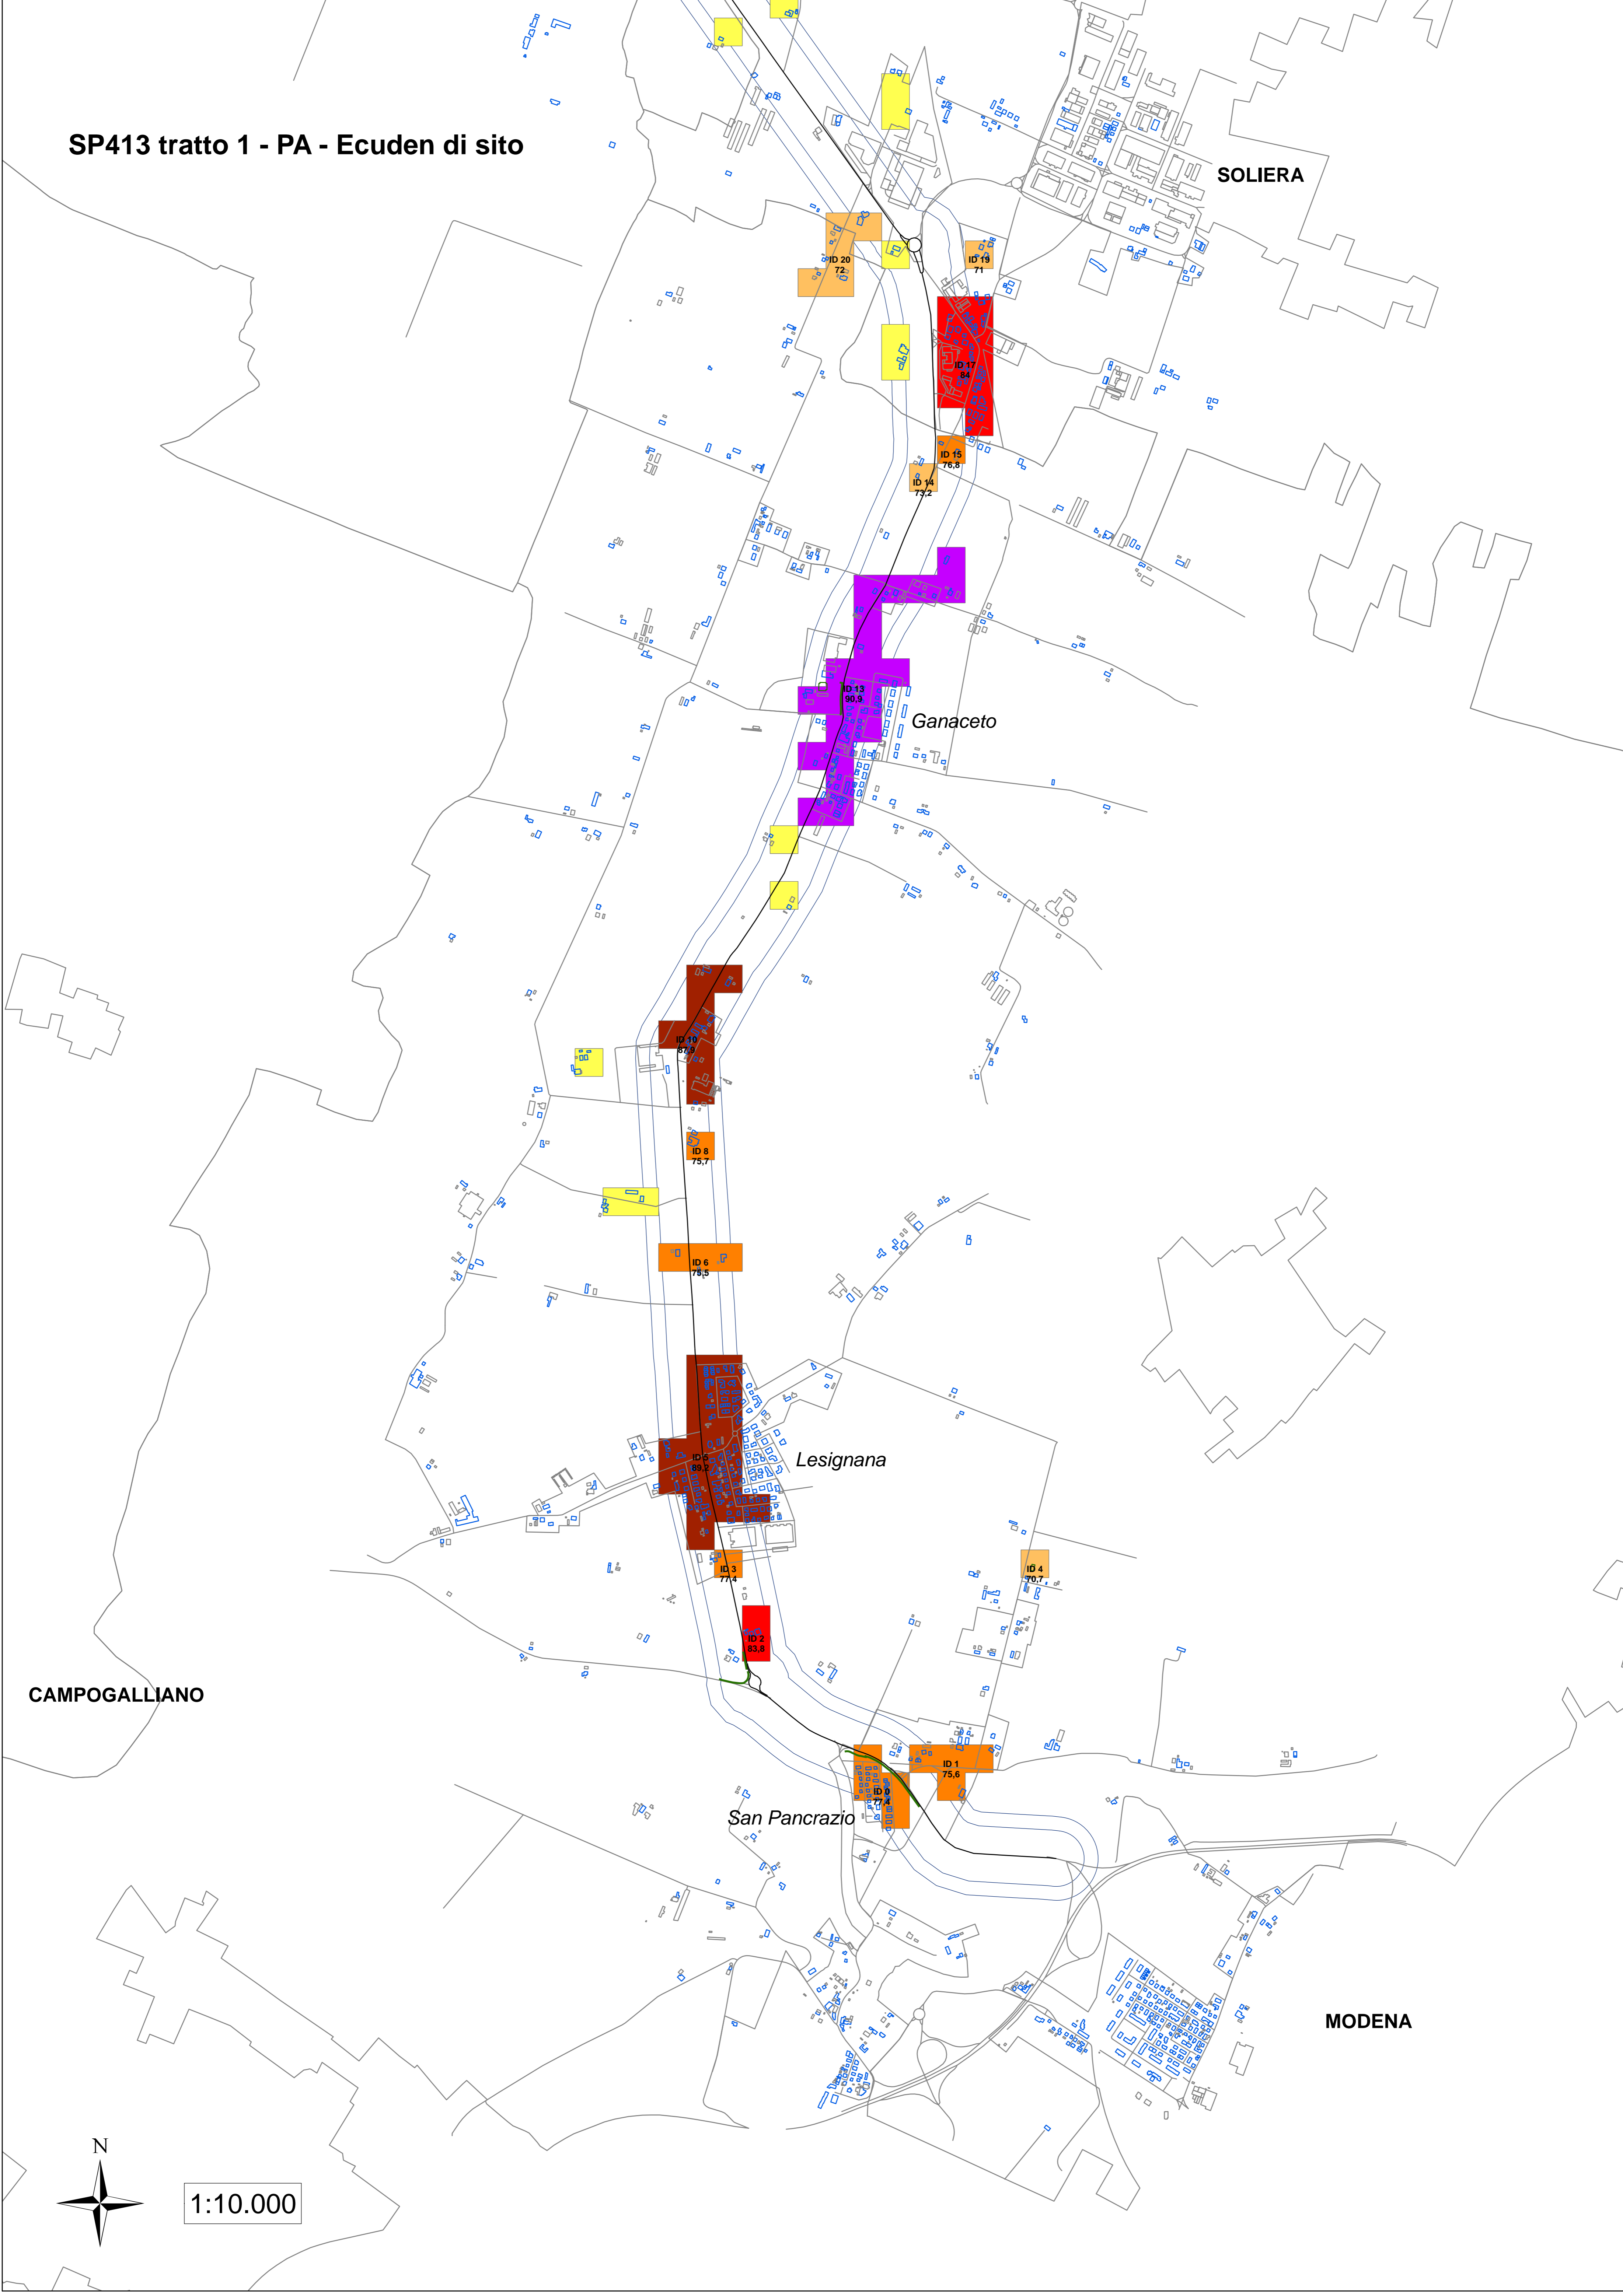

SOLIERA

Ganaceto

Lesignana

San Pancrazio

MODENA

CAMPOGALLIANO

1:10.000

SP413 tratto 2 - PA - Ecuden di sito

CARPI

SOLIERA

CAMPOGALLIANO

1:10.000

SP413 tratto 1 - PA - LAeq,day

SOLIERA

Ganaceto

Lesignana