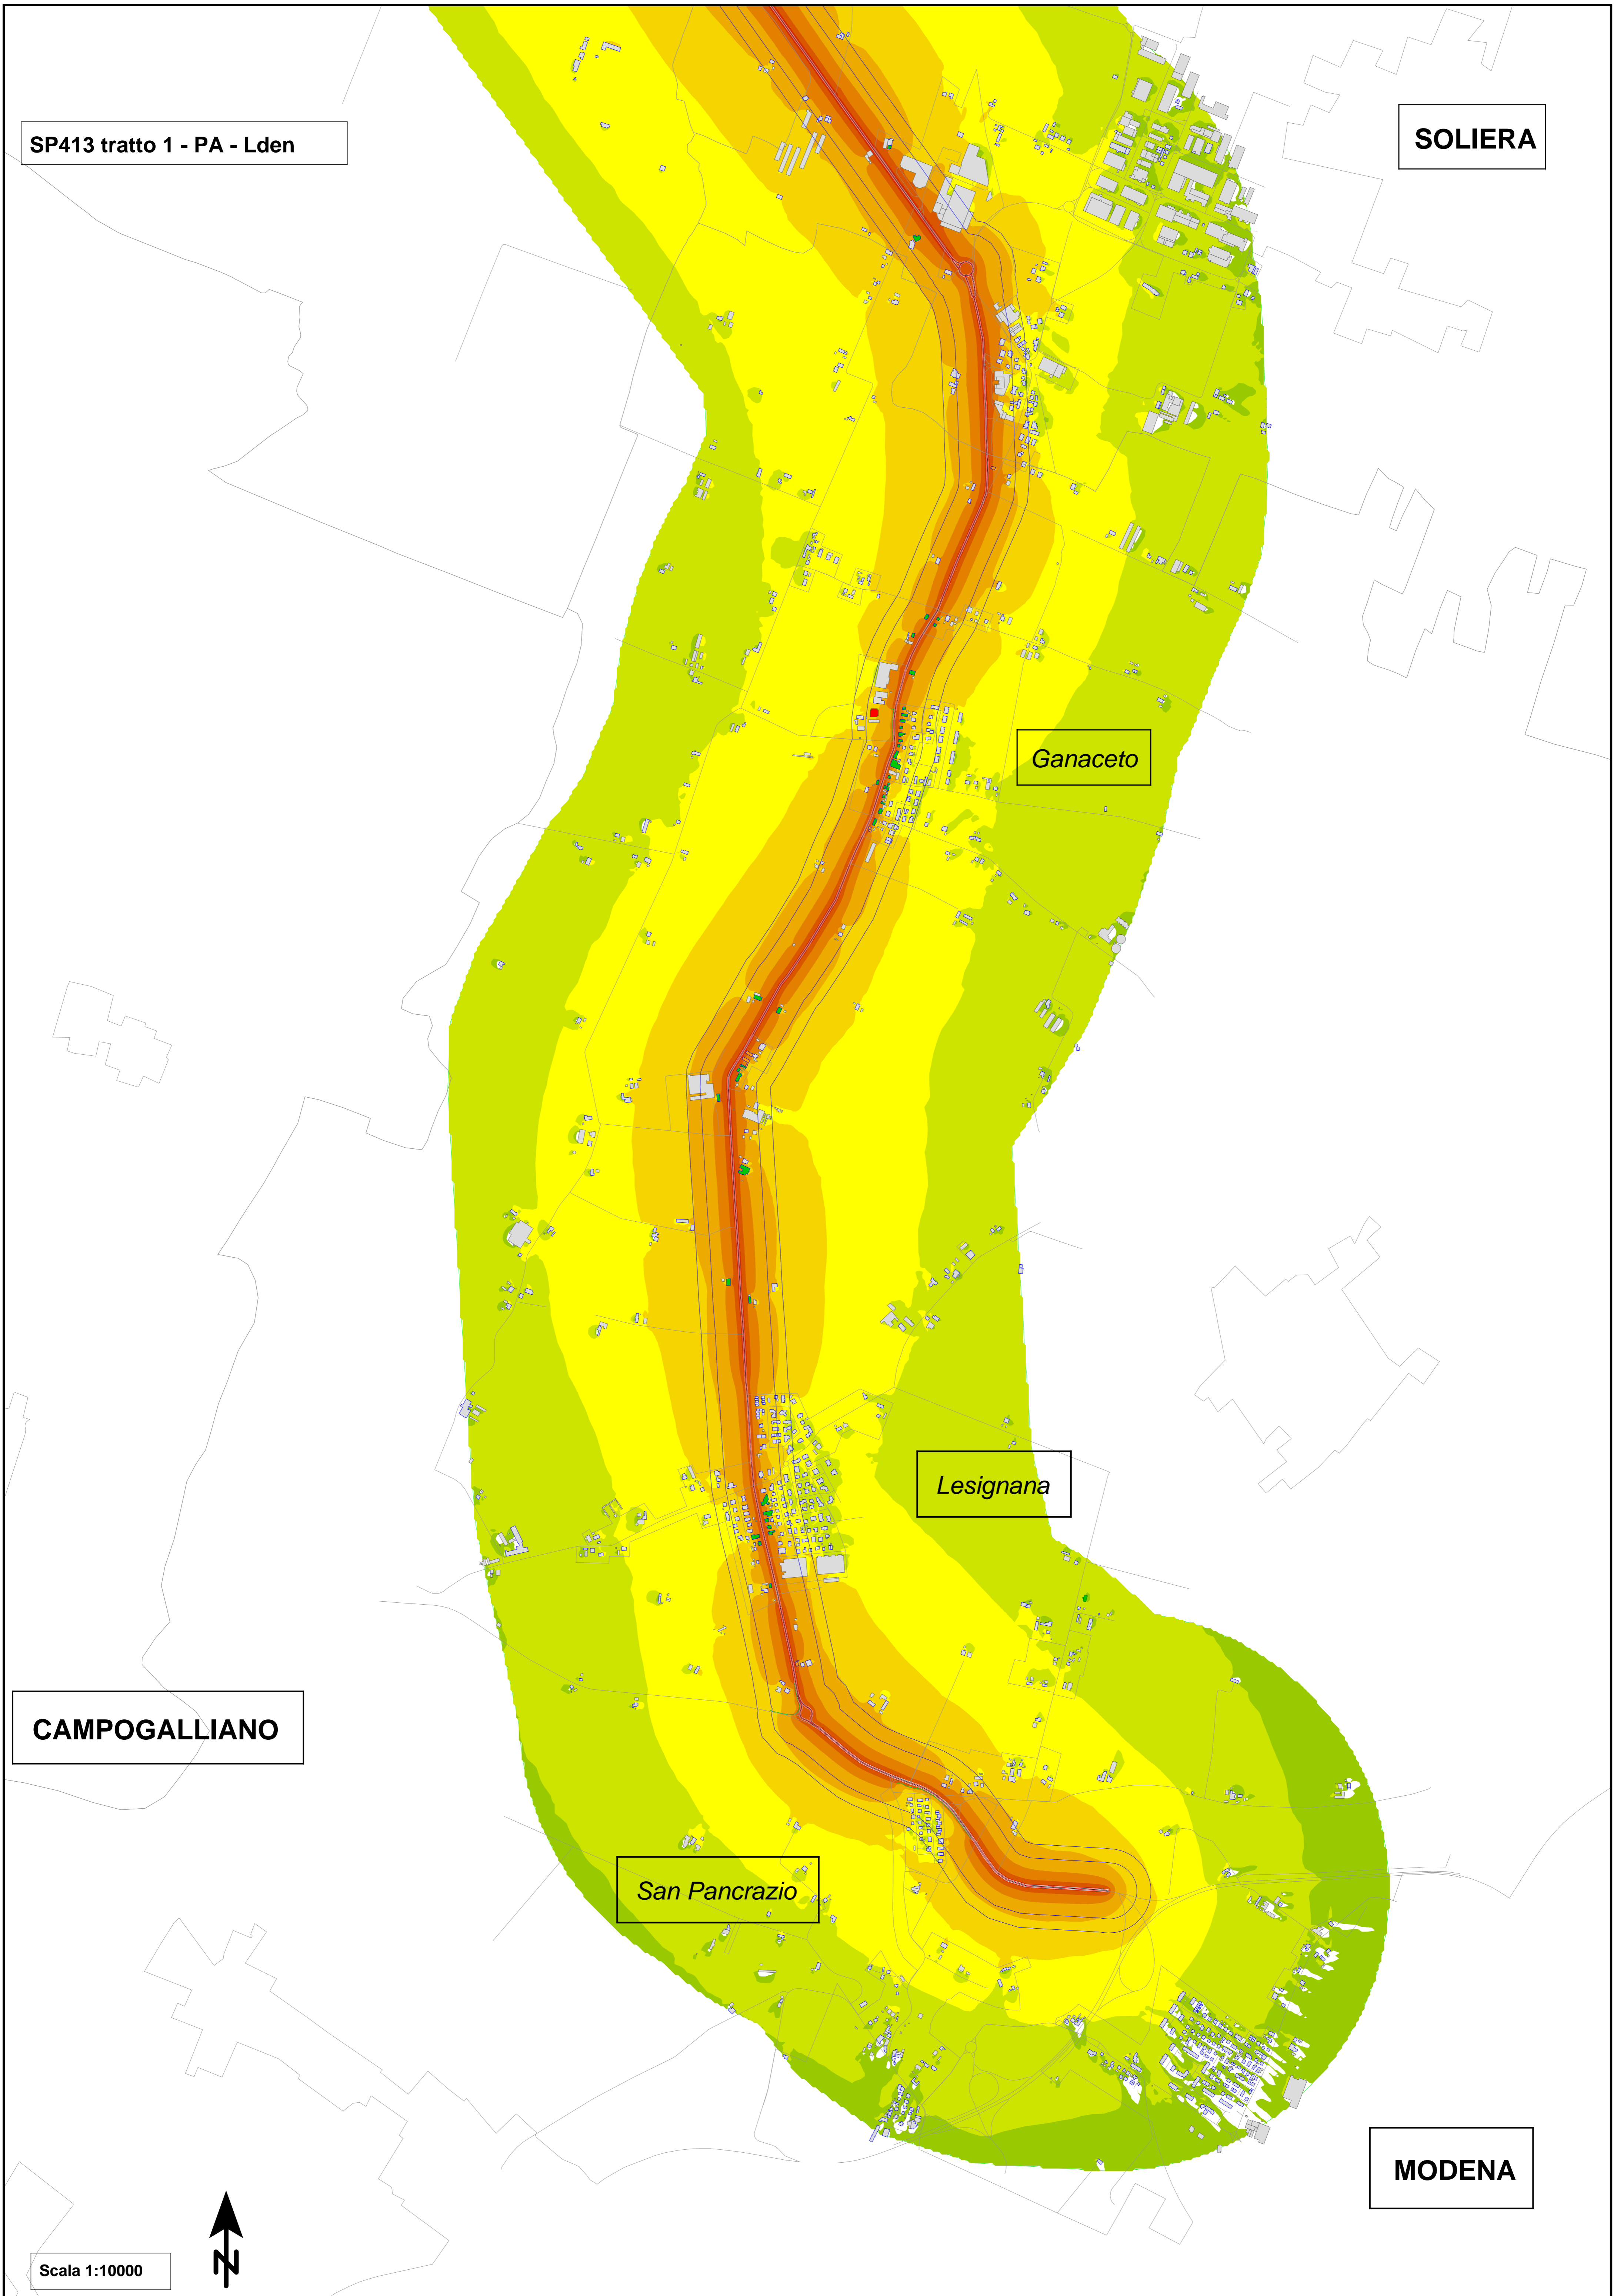

SP413 tratto 1 - PA - Lden

SOLIERA

Ganaceto

Lesignana

CAMPOGALLIANO

San Pancrazio

MODENA

Scala 1:10000