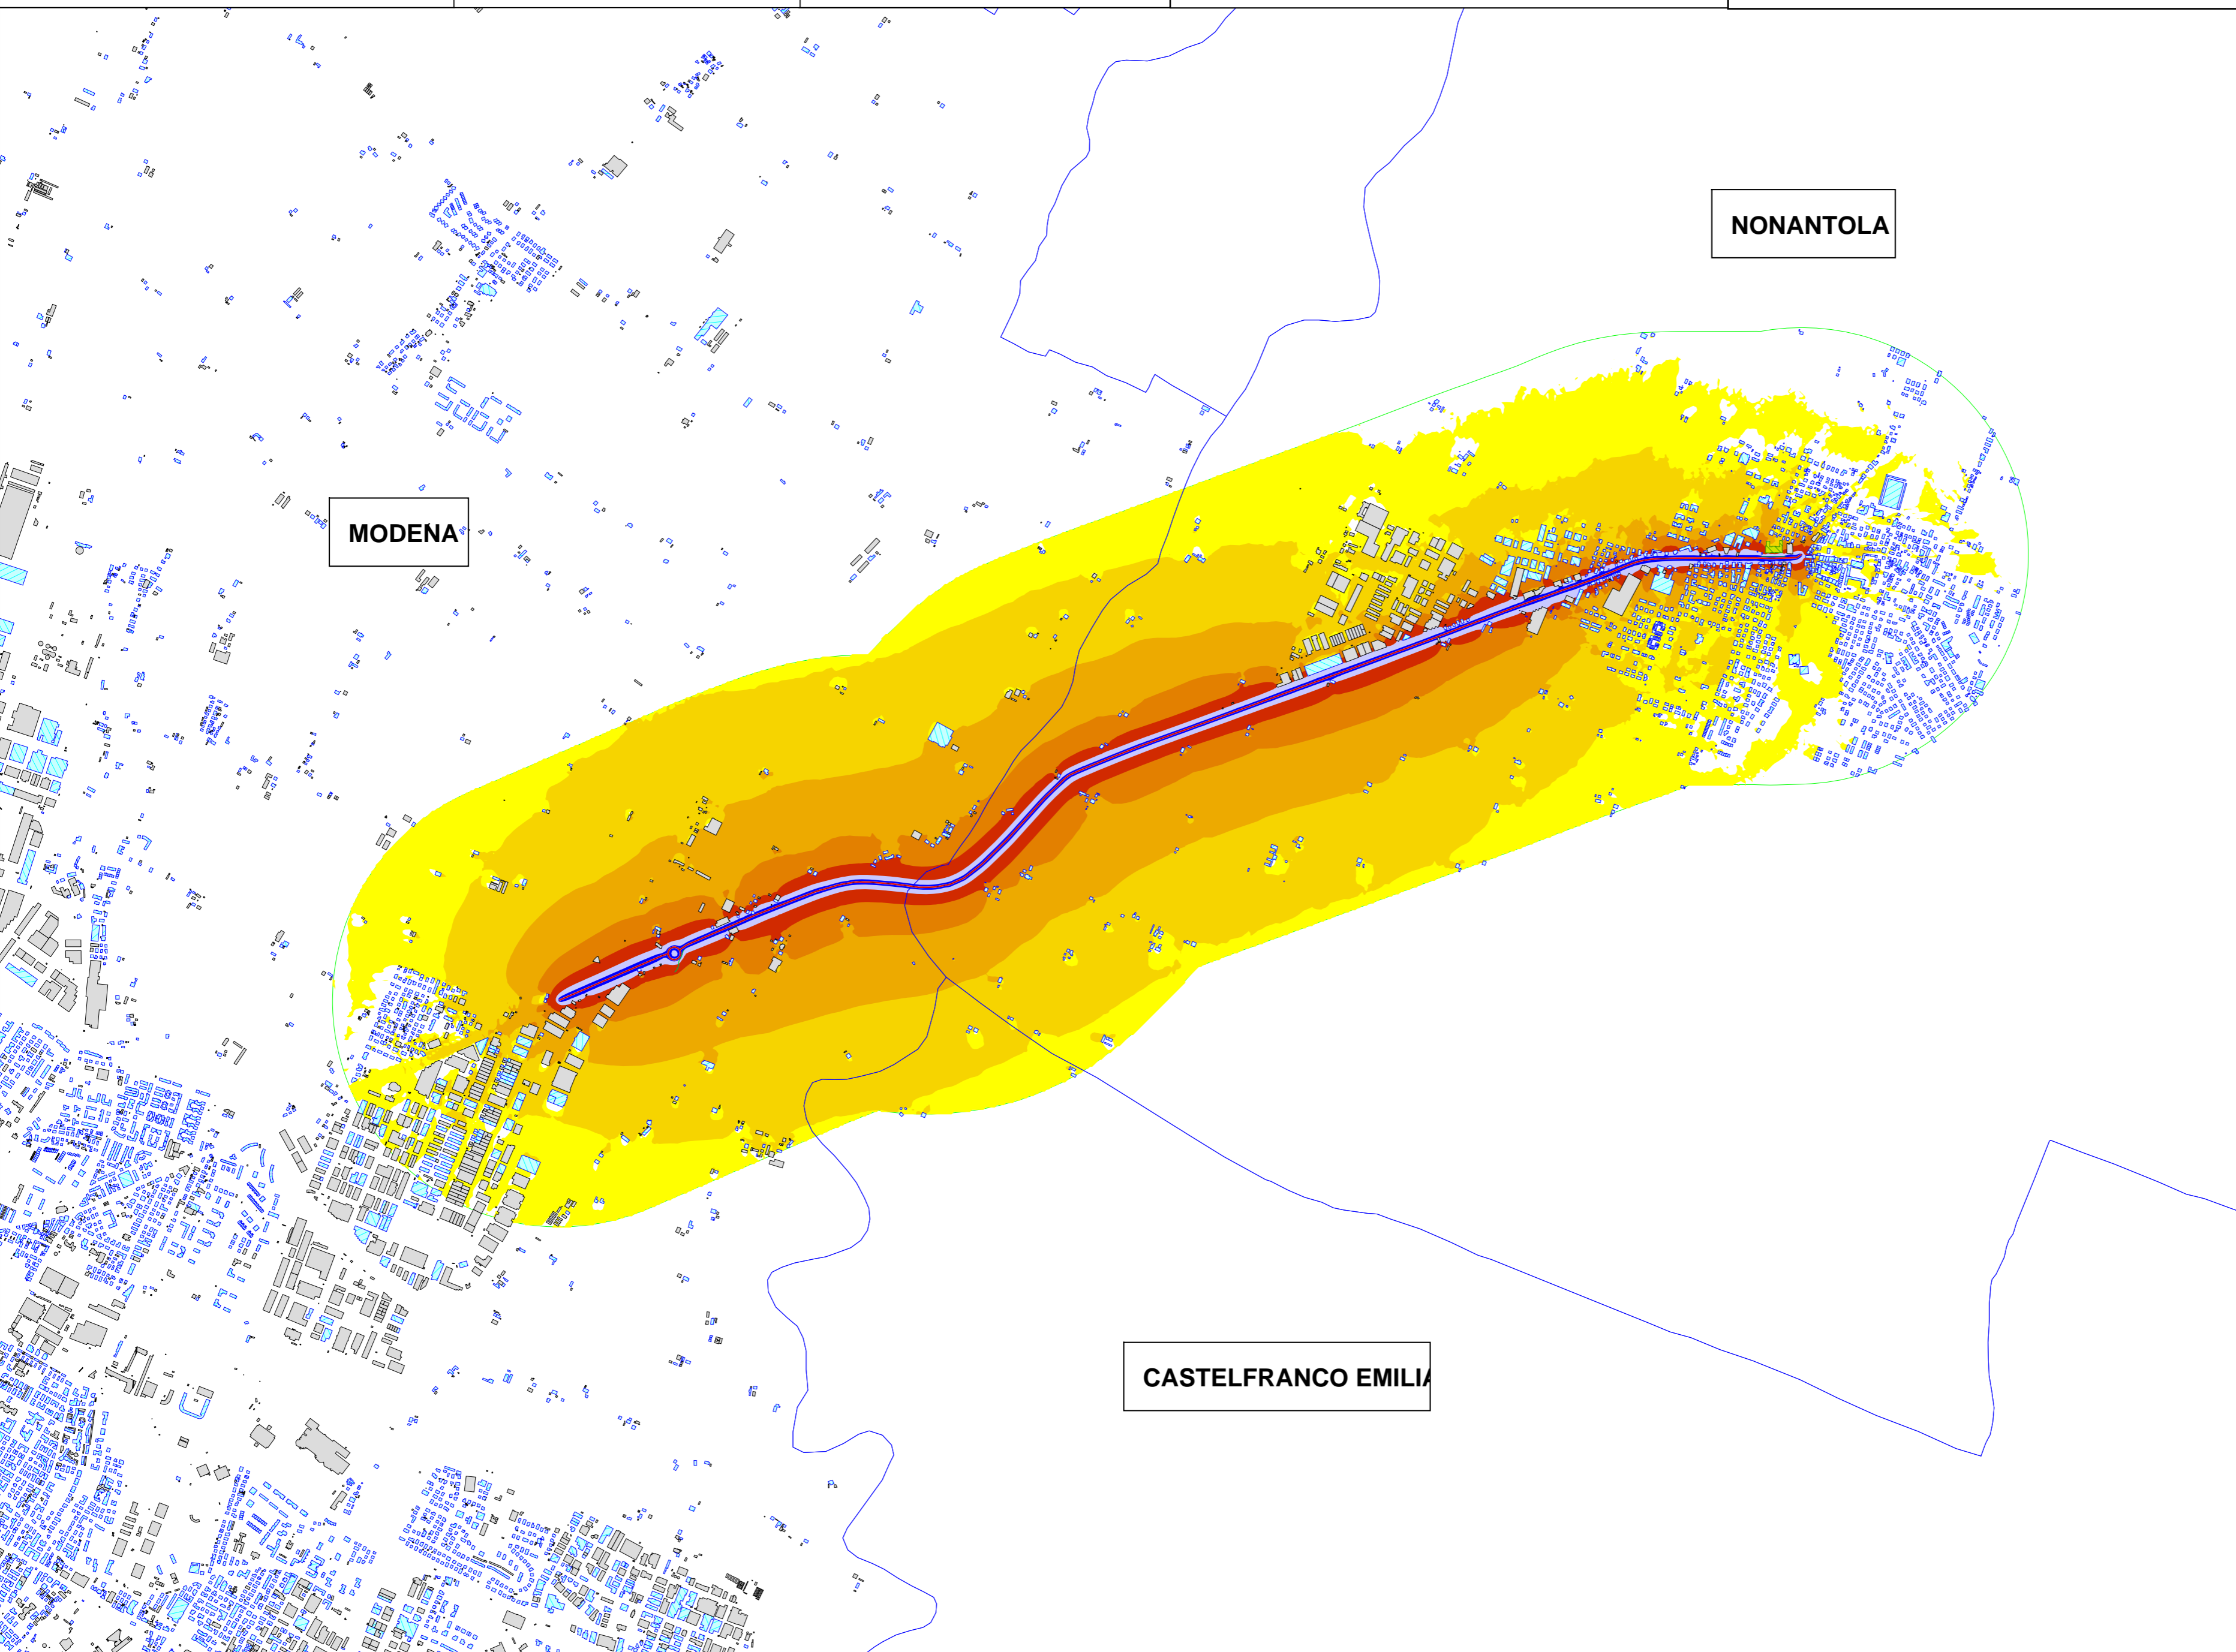

PROVINCIA DI MODENA
Area Lavori Pubblici
Via Giardini, 470 - 41100 Modena
ITALY

CODICE INFRASTRUTTURA:
S.P. 255 S.Matteo Decima
PROVINCIA:
MODENA

CHILOMETRICHE:
dal Km 4+000 al Km 9+800

F.I.A. s.n.c.
Via L. Rossi, 33 - 41012 Carpi (MO)
ITALY

MAPPATURA ACUSTICA
ai sensi del D.Lgs. 194/2005

CODICE ELABORATO:
Scala 1:20000

Lden

LEGENDA

- Linea emissione
- Superficie Stradale
- Ponte
- Barriera acustica
- Ed. residenziale
- Altri edifici
- Scuola
- Ospedale / Ricovero
- Confini comunali