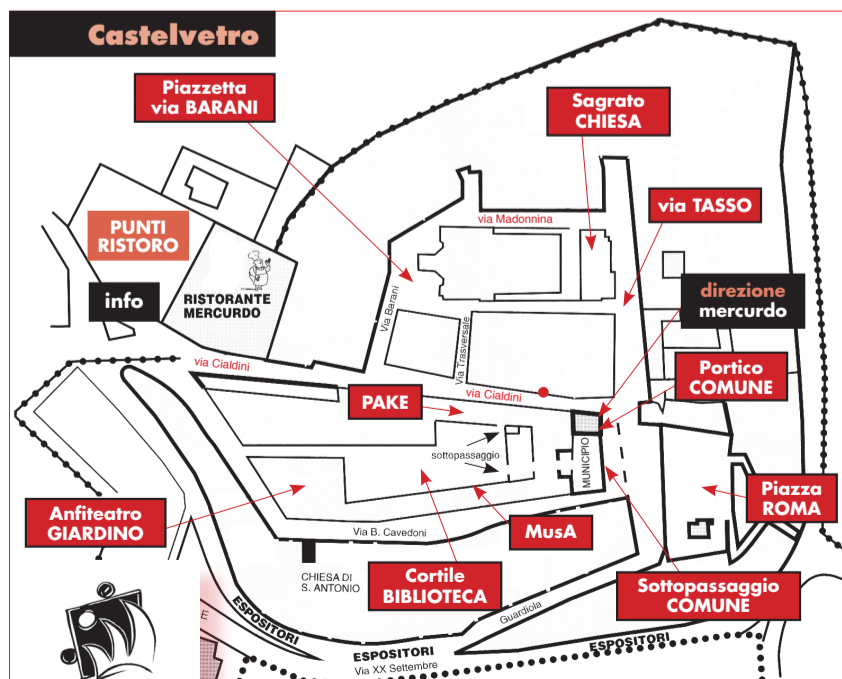

### Sala di Rappresentanza . Municipio Piazza Roma

Edizione Mercurdo del Caffè Filosofico itinerante  
dialogo a tema  
**La perfetta libertà della mancanza di scelta**  
Sabato e Domenica dalle 16.00 alle 18.00